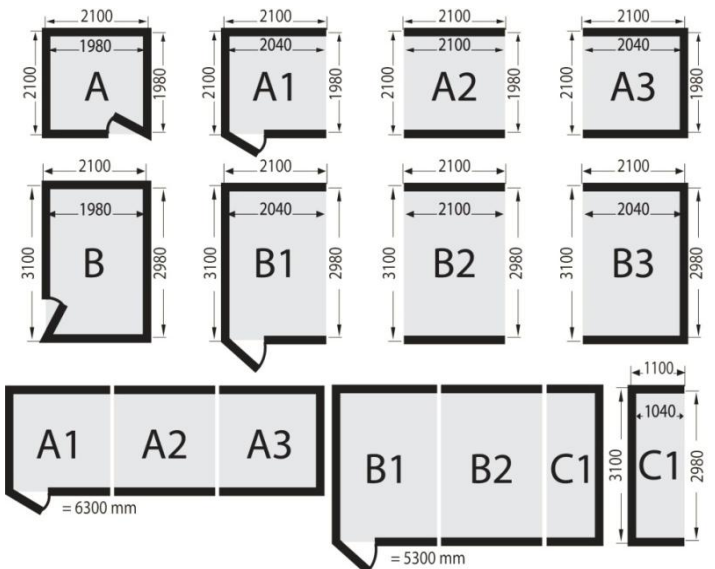

## Grille tarifaire de nos cabines palettisables

Longueur	Largueur	Version		Aménagement inclus		Configuration
		Standard	isolée	Luminaire 2x36W	interrupteur et prise de courant	
2m	2m	1 695,10 €	2 042,70 €	1	1	A
3m	2m	1 978,90 €	2 382,60 €	1	1	B
3m	3m	2 781,90 €	3 351,70 €	1	1	B1+C1
4m	2m	2 800,60 €	3 373,10 €	2	1	A1+A3
4m	3m	3 223,00 €	3 884,10 €	2	1	B1+B3
5m	3m	4 052,40 €	4 882,90 €	2	1	B1+B2+C1
6m	2m	3 416,60 €	4 118,40 €	2	1	A1+A2+A3
6m	3m	4 494,60 €	5 417,50 €	3	1	B1+B2+B3
7m	3m	5 324,00 €	6 415,20 €	3	1	B1+B2+B2+C 1
8m	3m	5 766,20 €	6 949,80 €	4	1	B1+B2+B2+B 3

**DIVERS**

<i>Photo</i>	<i>Libellé</i>	<i>Prix</i>	<i>Disponibilité</i>
	<i>Changement sens ouverture porte</i>	129,80 €	En stock
	<i>Tablette en mélaminé blanc 1980*0350 epaisseur 22mm sur pieds</i>	248,60 €	En stock
	<i>Plan de travail post formé blanc sur coté de 2m (38*650*1975mm)</i>	325,60 €	En stock
	<i>Plan de travail post formé blanc sur coté de 3m (38*650*2975mm)</i>	481,80 €	En stock